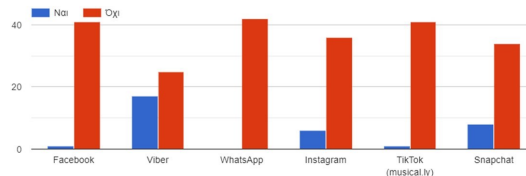

ΔΗΜΟΤΙΚΟ
ΣΧΟΛΕΙΟ
ΜΑΘΙΑΤΗ

«ΜΙΚΡΟΙ
ΕΚΠΑΙΔΕΥΤΕΣ
ΓΙΑ ΤΟ ΔΙΑΔΙΚΤΥΟ»

Σχολική Χρονιά
2018-2019

Ερωτηματολόγιο Μικρών Εκπαιδευτών για το Διαδίκτυο

4. Χρησιμοποιώ το διαδίκτυο για να:

42 απαντήσεις

8. Οι γονείς μου έχουν βάλει όριο στον χρόνο που χρησιμοποιώ το διαδίκτυο

42 απαντήσεις

1. Στο σπίτι έχετε πρόσβαση στο διαδίκτυο;

42 απαντήσεις

5. Έχω λογαριασμό και χρησιμοποιώ τις πιο κάτω ιστοσελίδες-υπηρεσίες κοινωνικής δικτύωσης

9. Όταν χρησιμοποιείτε το διαδίκτυο, βρίσκονται εκεί οι γονείς σας ή κάποιος άλλος ενήλικας;