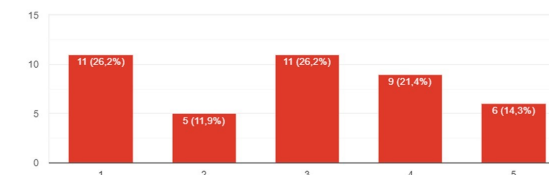

9. Όταν χρησιμοποιείτε το διαδίκτυο, βρίσκονται εκεί οι γονείς σας ή κάποιος άλλος ενήλικας;

42 απαντήσεις