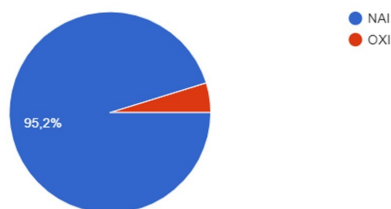

ΔΗΜΟΤΙΚΟ
ΣΧΟΛΕΙΟ
ΜΑΘΙΑΤΗ

«ΜΙΚΡΟΙ
ΕΚΠΑΙΔΕΥΤΕΣ
ΓΙΑ ΤΟ ΔΙΑΔΙΚΤΥΟ»

Σχολική Χρονιά
2018-2019

Ερωτηματολόγιο Μικρών Εκπαιδευτών για το Διαδίκτυο

4. Χρησιμοποιώ το διαδίκτυο για να:

42 απαντήσεις

8. Οι γονείς μου έχουν βάλει όριο στον χρόνο που χρησιμοποιώ το διαδίκτυο

42 απαντήσεις

1. Στο σπίτι έχετε πρόσβαση στο διαδίκτυο;

42 απαντήσεις

5. Έχω λογαριασμό και χρησιμοποιώ τις πιο κάτω ιστοσελίδες-υπηρεσίες κοινωνικής δικτύωσης

9. Όταν χρησιμοποιείτε το διαδίκτυο, βρίσκονται εκεί οι γονείς σας ή κάποιος άλλος ενήλικας;