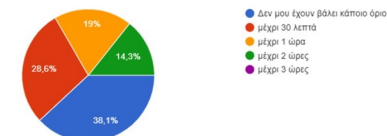

8. Οι γονείς μου έχουν βάλει όριο στον χρόνο που χρησιμοποιώ το διαδίκτυο

42 απαντήσεις