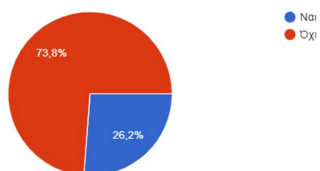

2. Για να συνδεθείτε στο διαδίκτυο χρειάζεται να βάλετε κάποιο κωδικό;

42 απαντήσεις